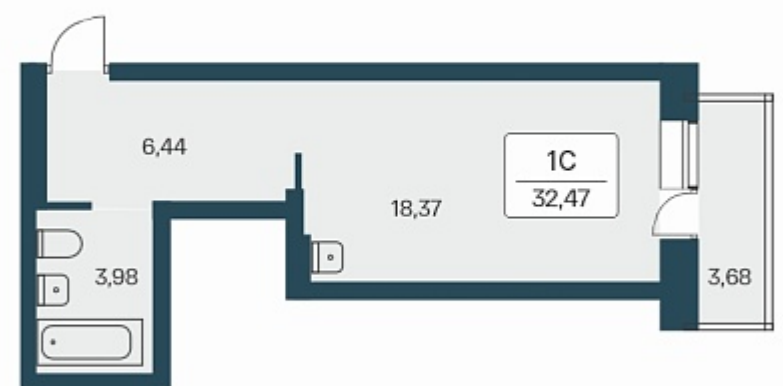

РАСЦВЕТАЙ

+7 383 255 88 22

Ежедневно 9:00 - 19:00

Расцветай на Зорге

План этажа

ПЛАН 10-27 ЭТАЖА

Характеристика

1-комнатная квартира-студия

3 450 000 ₽
102 679 ₽/м²

Дом	2
Номер квартиры	143
Площадь	33.6
Этаж	12
Название проекта	Расцветай на Зорге
Стадия строительства	Сдан

Планировка квартиры

Жилой квартал «Расцветай на Зорге» расположен в экологически чистом месте Кировского района, на ул. Зорге. Квартал объединит 11 домов на просторной территории 5 Га с инфраструктурой для прогулок и отдыха.